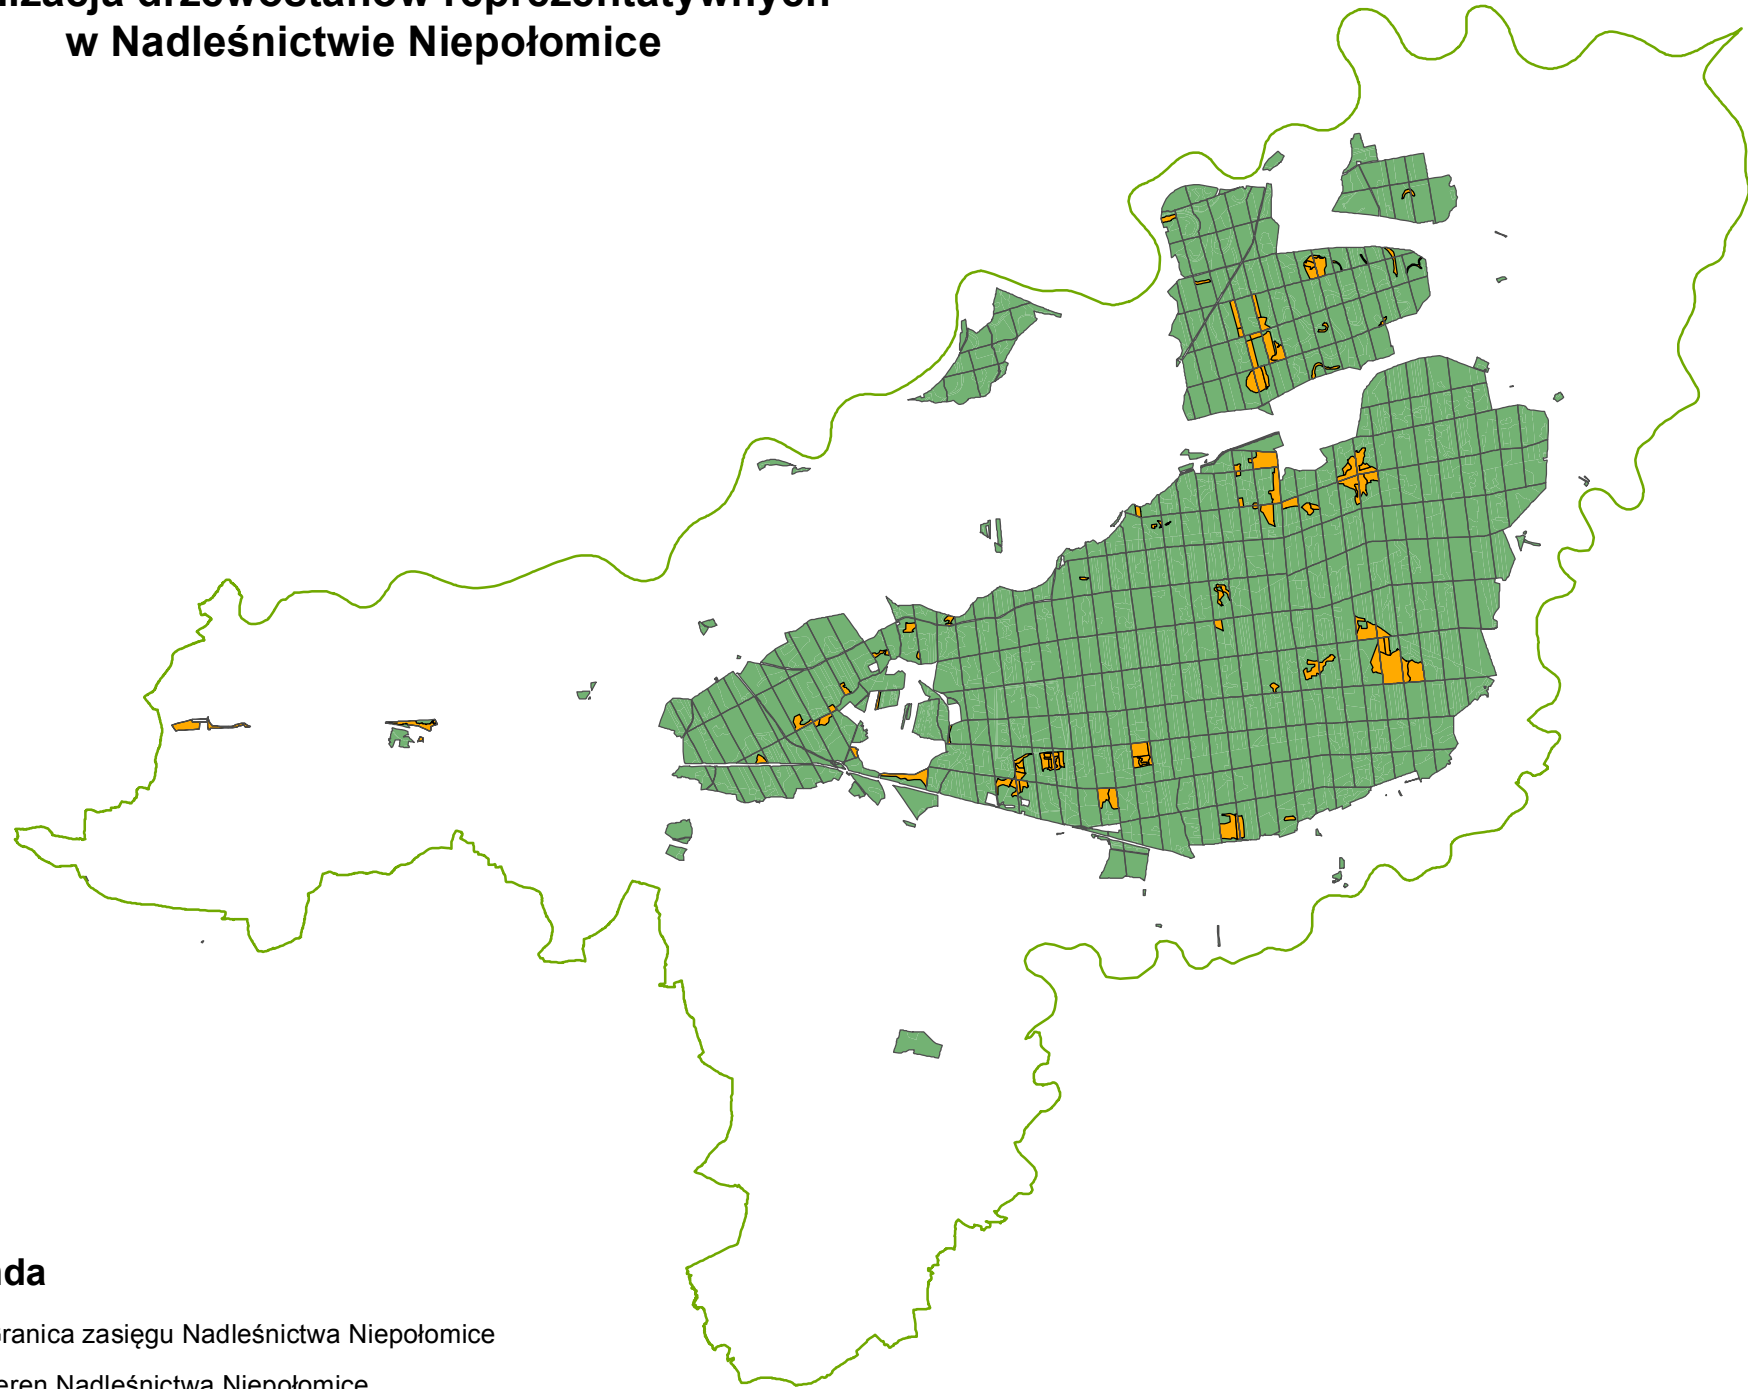

Lokalizacja drzewostanów reprezentatywnych w Nadleśnictwie Niepołomice

Legenda

-  Granica zasięgu Nadleśnictwa Niepołomice
-  Teren Nadleśnictwa Niepołomice
-  Drzewostany wyłączone z użytkowania

5 000 2 500 0 5 000 Metry